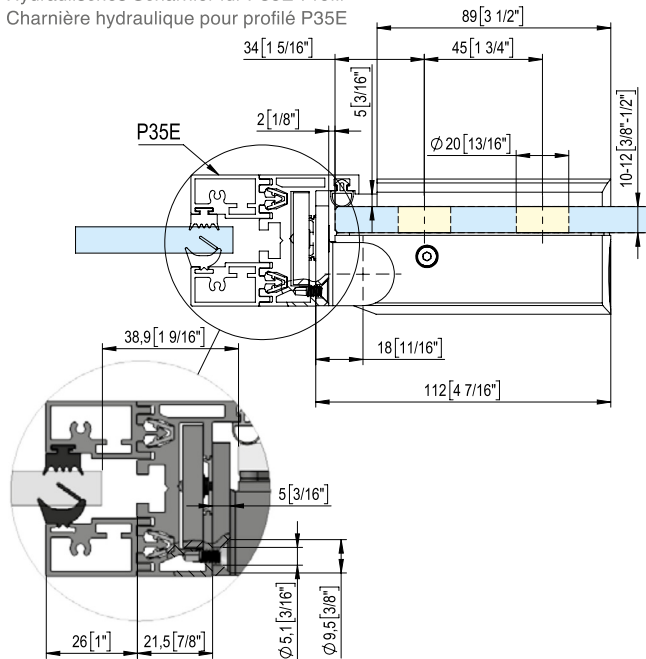

# 8060P1

## NEW STRIPE

- Cerniera Oleodinamica per profilo P35E
- Bisagra hidráulica para perfil P35E
- Hydraulic hinge for P35E profile
- Hydraulisches Scharnier für P35E-Profil
- Charnière hydraulique pour profilé P35E

# 8664P1

## NEW STRIPE

- Cerniera laterale tonda per profilo P35E
- Bisagra lateral redonda para perfil P35E.
- Round side hinge for P35E profile.
- Seitliches Band in Rundform passend zu Profil P35E.
- Charnière latérale ronde pour profil P35E