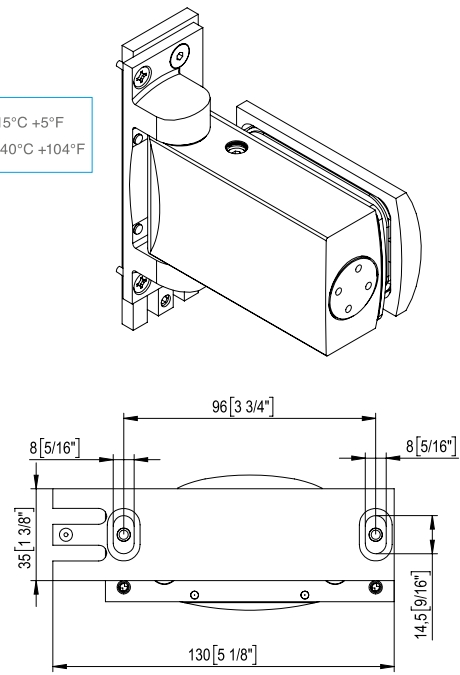

# 8060P1

## NEW STRIPE

- Cerniera Oleodinamica per profilo P35E
- Bisagra hidráulica para perfil P35E
- Hydraulic hinge for P35E profile
- Hydraulisches Scharnier für P35E-Profil
- Charnière hydraulique pour profilé P35E

## NEW STRIPE

- Cerniera laterale tonda per profilo P35E
- Bisagra lateral redonda para perfil P35E.
- Round side hinge for P35E profile.
- Seitliches Band in Rundform passend zu Profil P35E.
- Charnière latérale ronde pour profil P35E